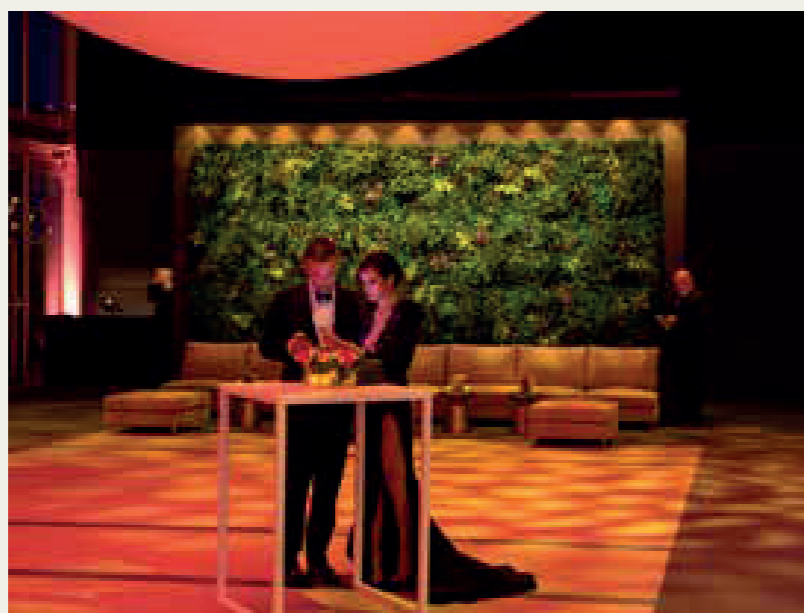

Вы хотите создать настроение, усилить интригу и удовольствие ваших гостей. Потрясающая зеленая стена делает все это и даже больше. Создайте пышную окружающую обстановку, которая не только станет праздником для чувств, но и перенесет вас в другой мир.

Мероприятия и выставки

СТРАНИЦА | 83

СТРАНИЦА | 83

ВЕЧЕРИНКА VANITY FAIR OSCAR PARTY — ЗАПАДНЫЙ ГОЛЛИВУД, США