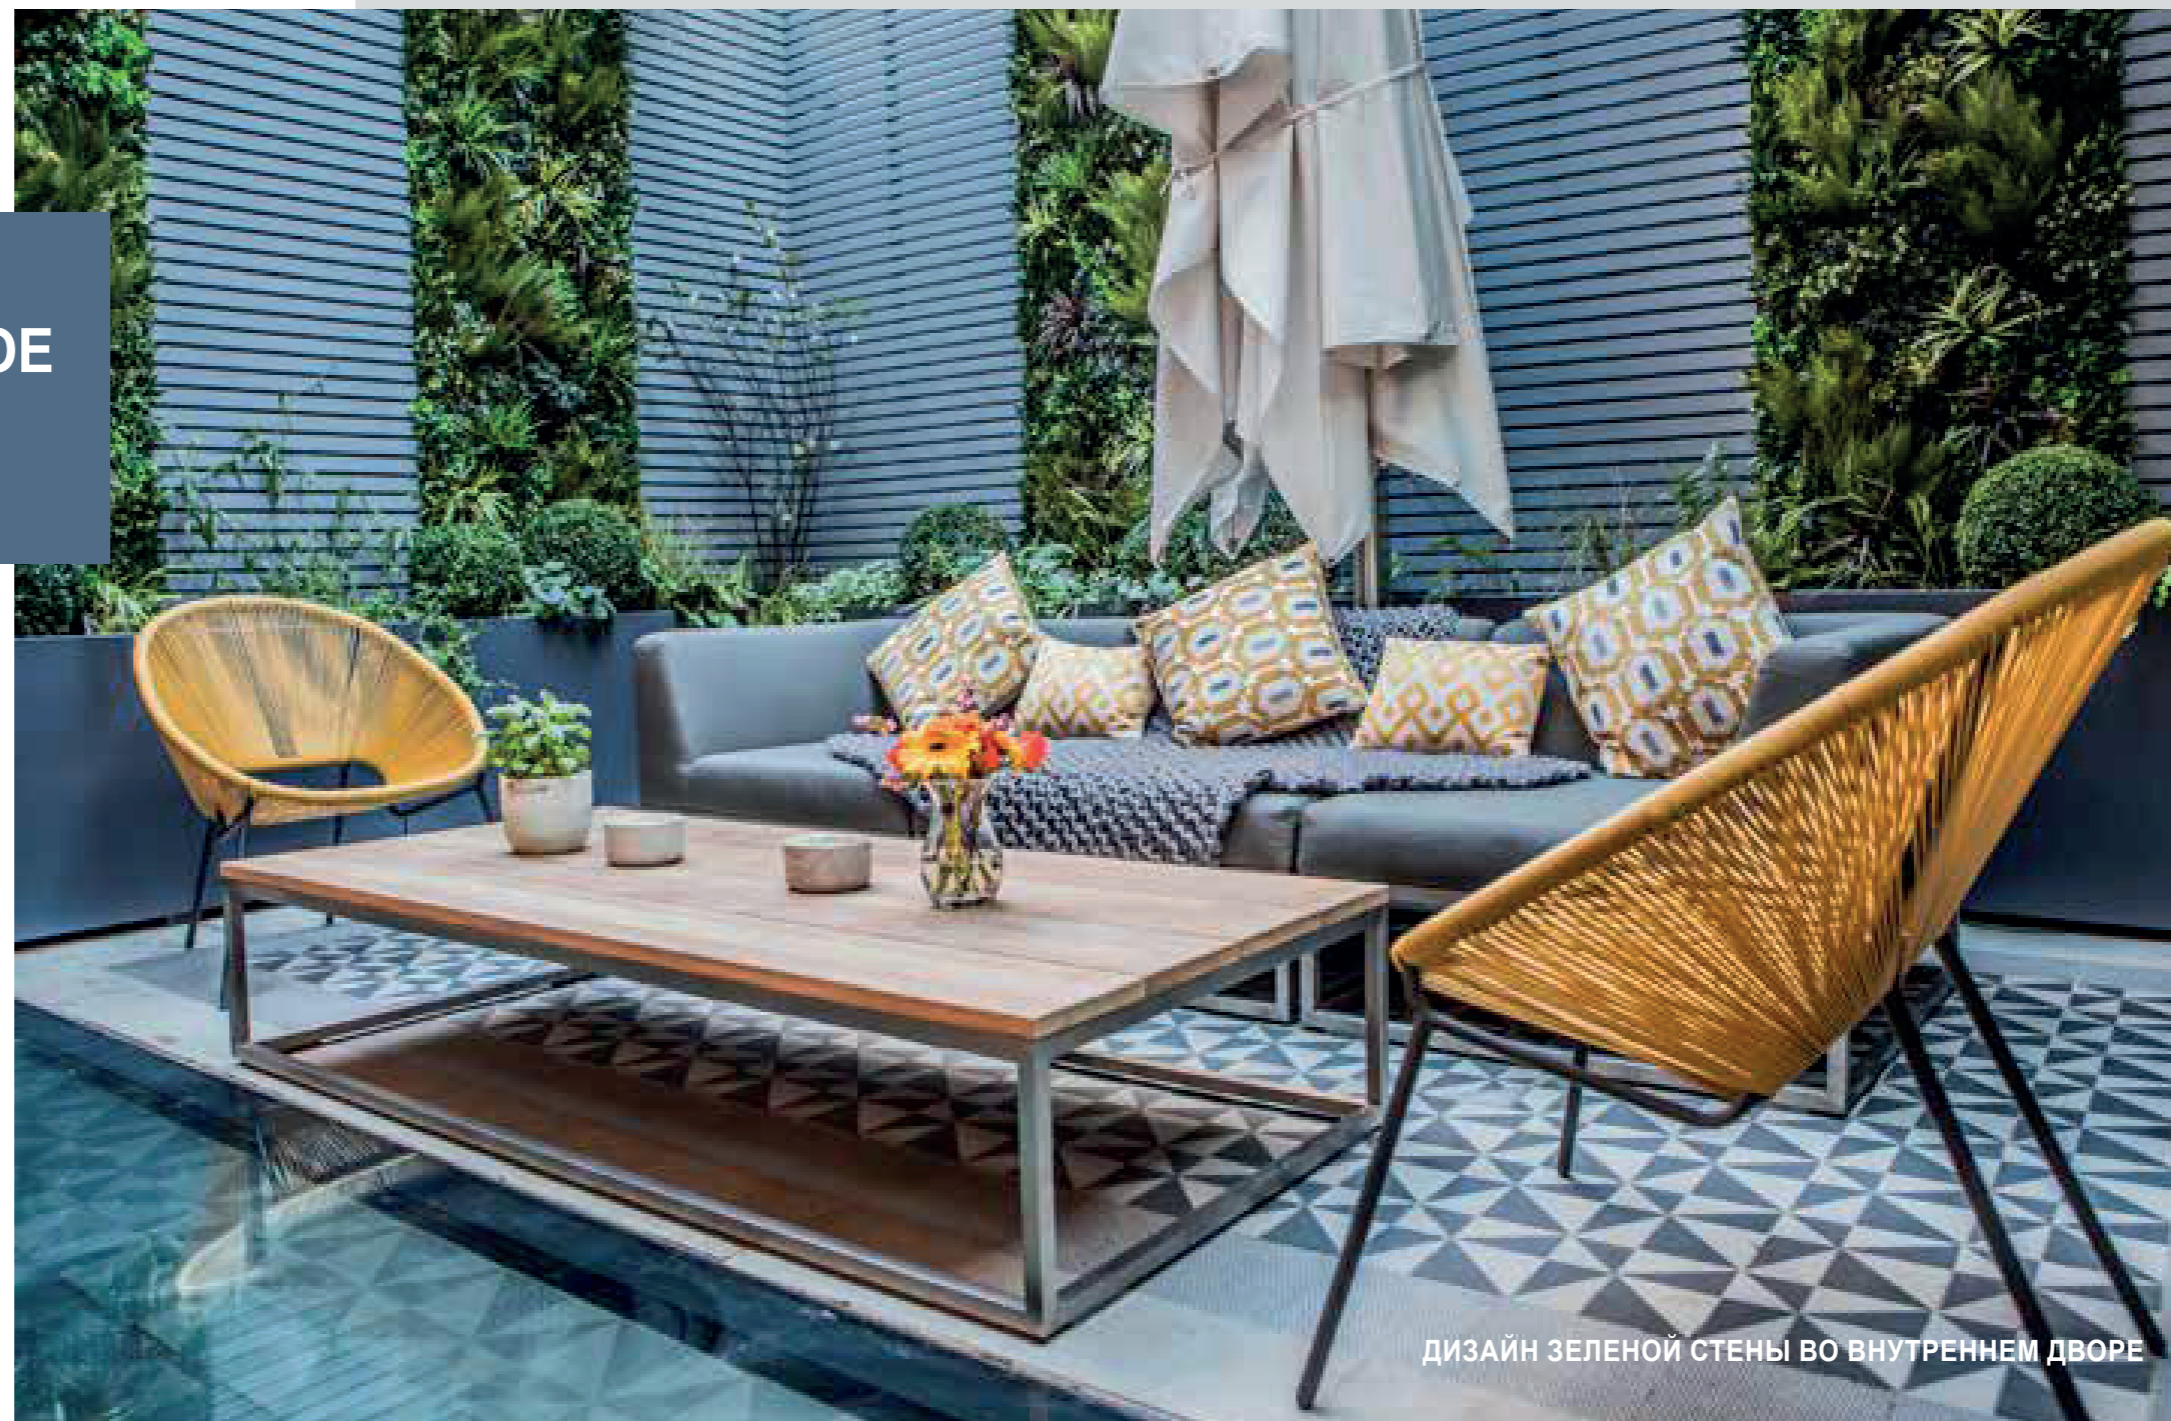

Зеленая стена, которая готова радовать с самого начала, — это настоящий подарок. Мы создаем быстро возводимые акцентные стены, которые могут быть построены менее чем за день, без необходимости выращивать и приживать растения.

ВАШ СОБСТВЕННЫЙ СТИЛЬ

Мы проектируем наши панели таким образом, чтобы обеспечить высокий уровень индивидуализации. Чтобы добавить сезонный интерес к вашей зеленой стене, мы создали различные типы красивой листвы, которые вы можете просто вставить в наши панели в любом месте, где вам нравится. Измените внешний вид вашей зеленой стены в соответствии с вашим вкусом или настроением.

Свежая зелень в домашней обстановке добавляет волшебства. Зеленые стены — идеальный фон для веселого шоу Kitchen 24, пробуждающего настроение простой доброты.

ТЕЛЕВИЗИОННОЕ ШОУ — KITCHEN 24

КРУГЛОГОДИЧНОЕ ОЗЕЛЕНЕНИЕ