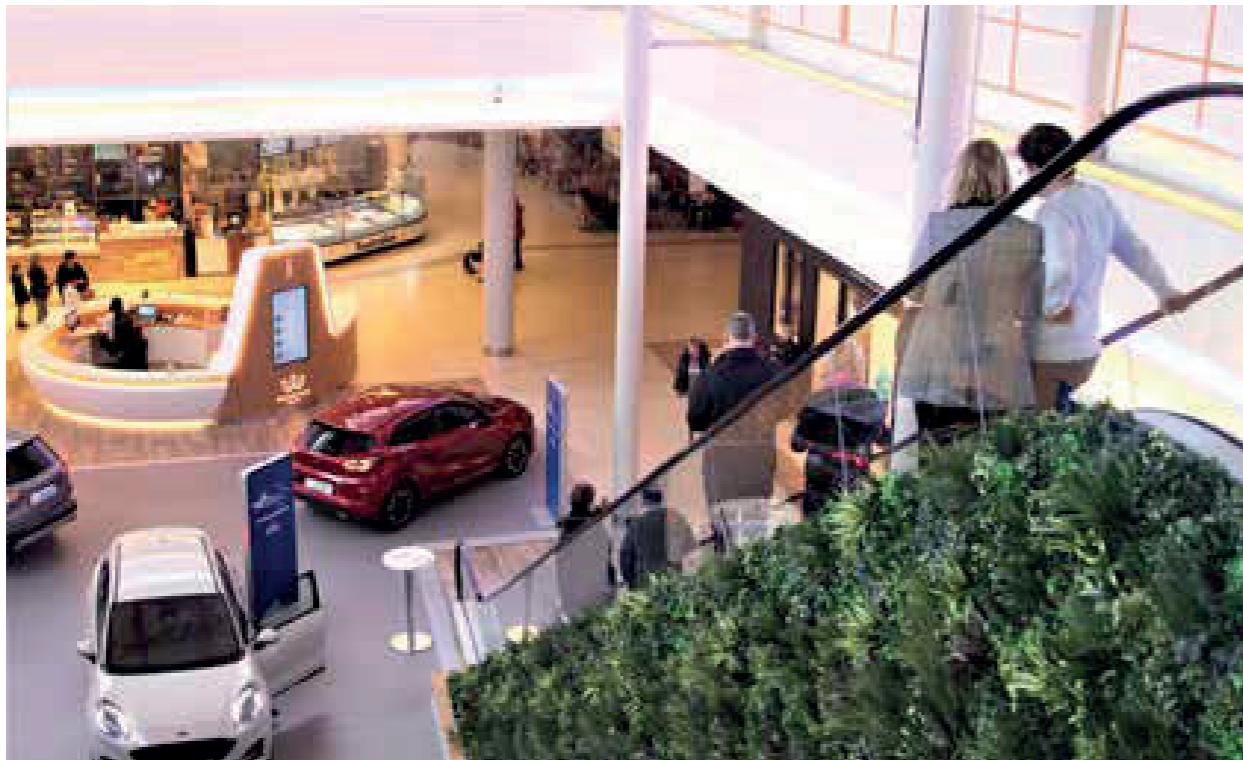

ТЕПЛОЕ ГОСТЕПРИИМНОЕ ПРОСТРАНСТВО

Крупные торговые центры имеют очень строгие правила, регулирующие, что можно и что нельзя устанавливать в целях соблюдения мер безопасности. Ведущая на рынке классификация по пожарной опасности Vistafolia® означает, что наша продукция соответствует даже самым строгим требованиям.

VISTAFOLIA LTD. ПОДАРИТЕ СТЕНАМ ЖИЗНЬ