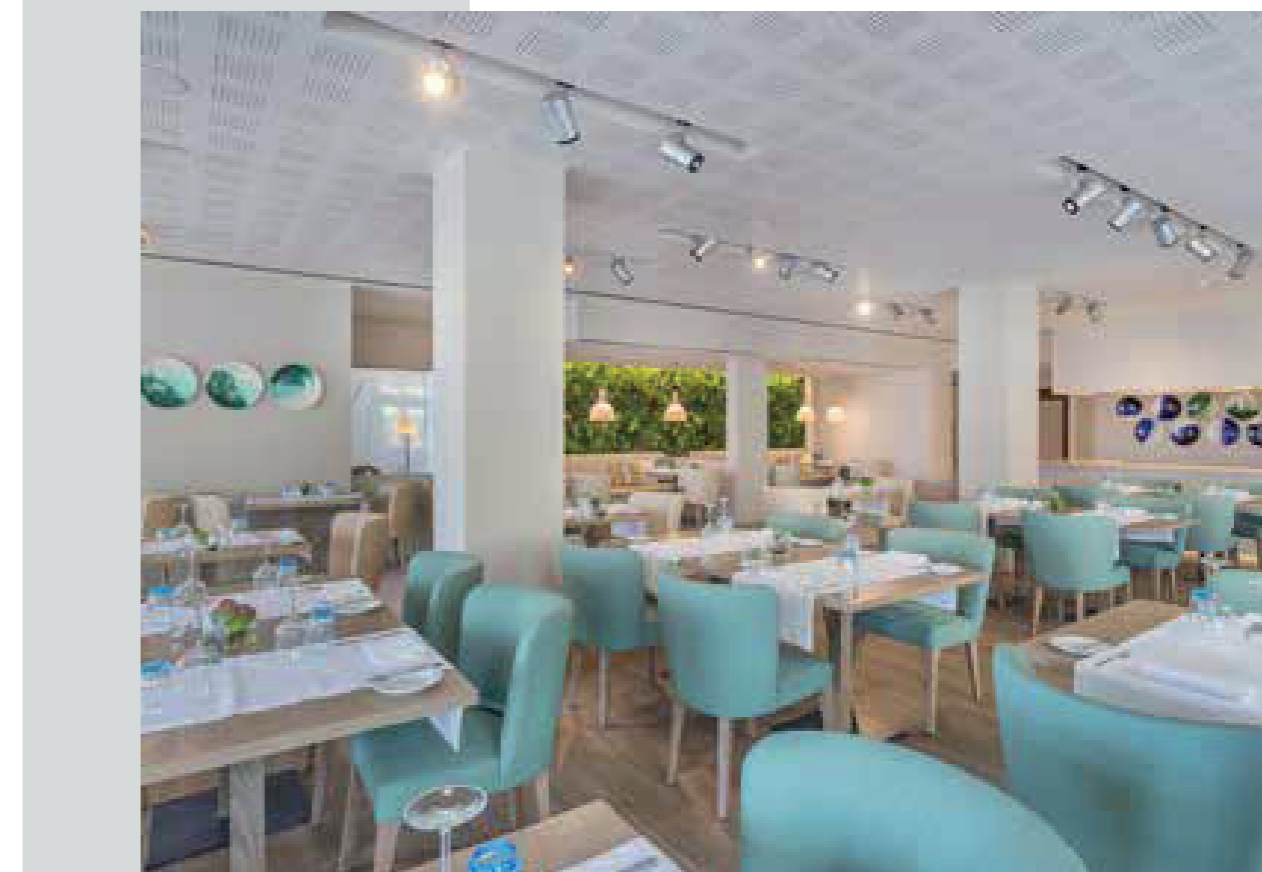

Фон из искусственной зелени удачно сочетается с любым стилем. Поскольку он дает надежное чувство связи с природой, он становится все более популярным дополнением для предприятий, которые хотят, чтобы их клиенты чувствовали себя спокойно и комфортно.