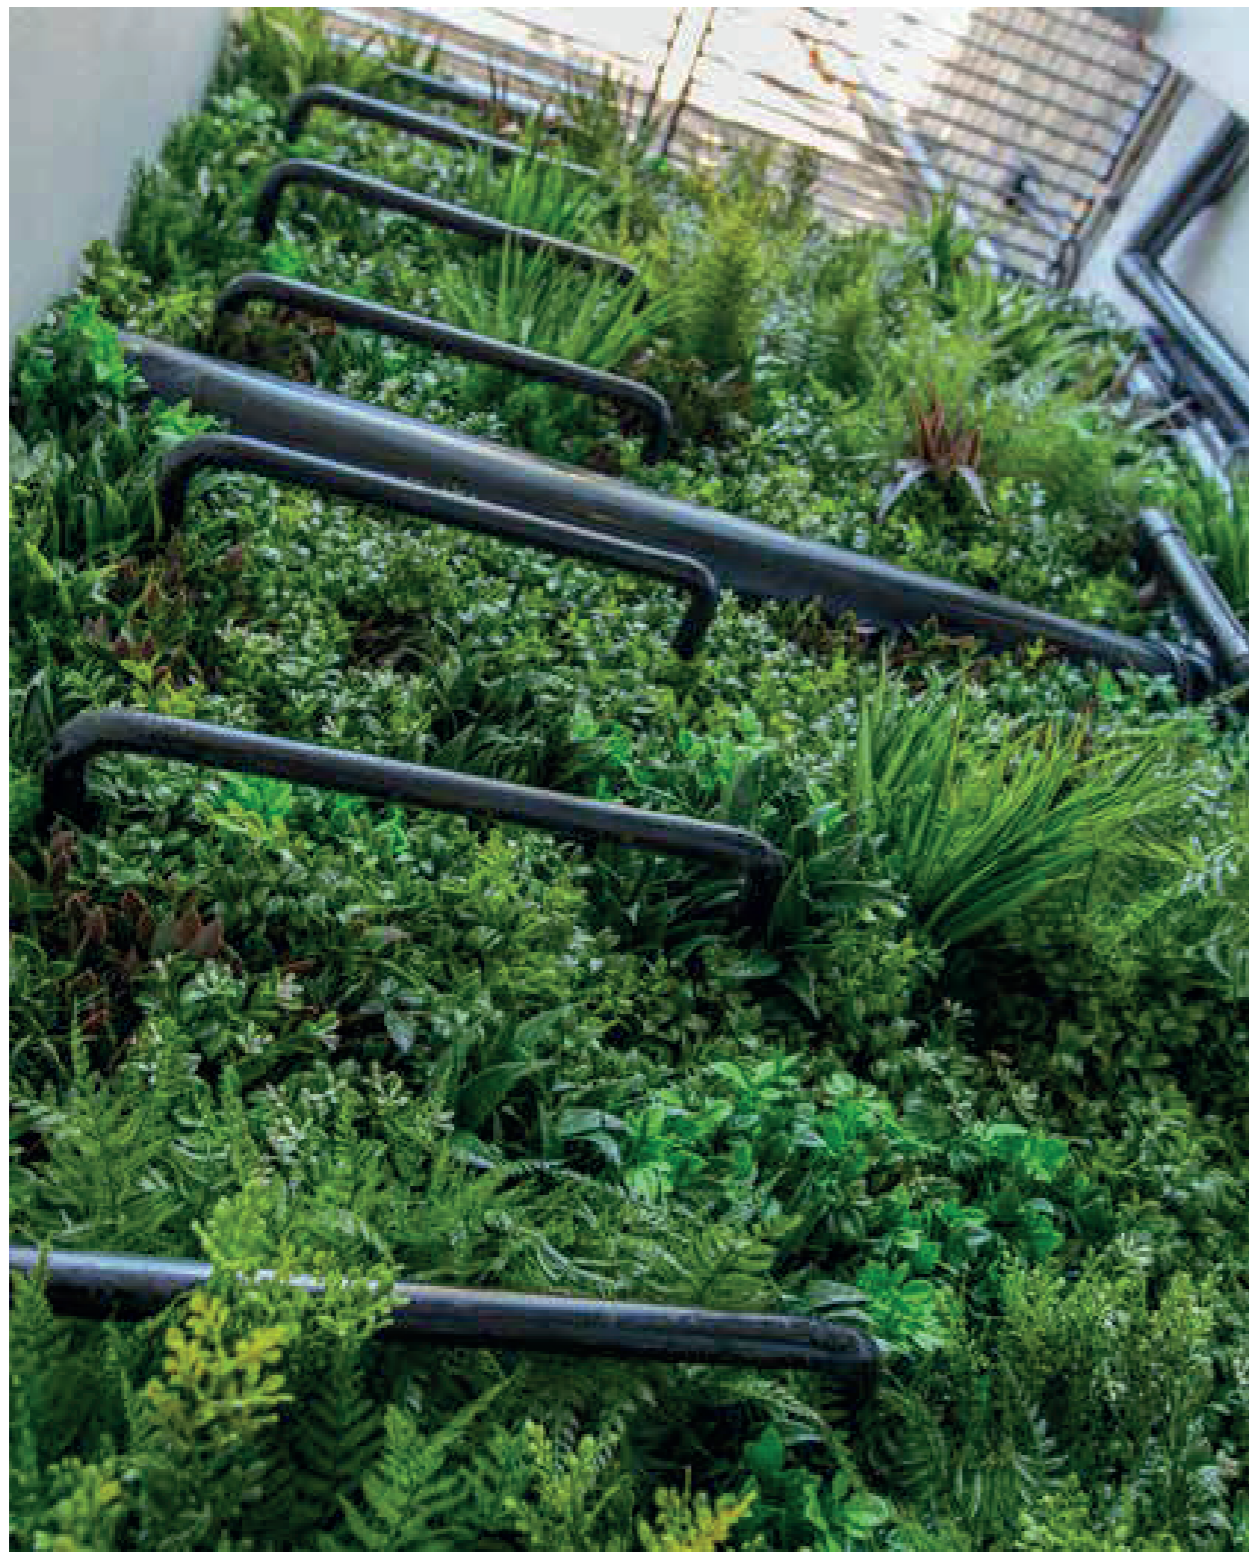

ЛЕСТНИЦА, ВЕДУЩАЯ В ЦОКОЛЬ

Красивый фон подчеркивает творчество художника, выделяя контуры этой элегантной скульптуры.

ПАРК СКУЛЬПТУР

КОГДА ИСКУССТВО ВСТРЕЧАЕТСЯ С VISTAFOLIA®

Периметр этого большого загородного сада очень тенистый: слишком негостеприимный для живых растений. Наша искусственная зеленая стена — идеальное решение, обеспечивающее яркий фон для скульптуры, отгораживая объект от его окружения.

РОСКОШНАЯ ПАЛИТРА ИСКУССТВЕННЫХ РАСТЕНИЙ

Здесь результат использования искусственной посадки намного лучше, чем при использовании живых растений. Выгляда совершенно органично, Vistafolia® сплетается вместе вокруг металлических перекладин и трансформирует эту функциональную спасательную лестницу, придавая ей вид современного произведения искусства.