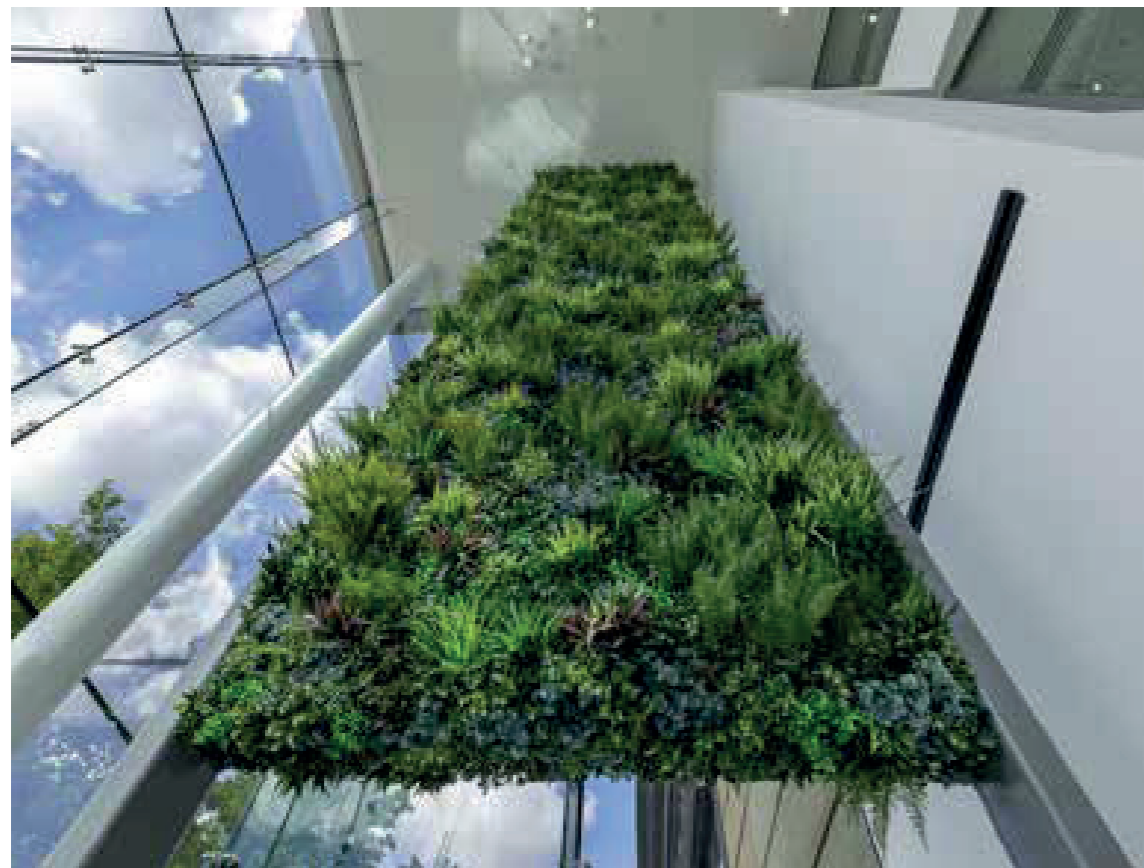

Наши панели Vistafolia® украшают акцентную стену значительной высоты и успокаивающе дополняют яркую надпись произведения искусства, расположенного по соседству. Текстуры и цвета насаждений сразу же создают теплую, гостеприимную атмосферу, способствующую эффективной работе.

ТЕПЛОЕ ГОСТЕПРИИМНОЕ ПРОСТРАНСТВО

ДОБАВЬТЕ МЯГКОЙ ЛАВАНДЫ И ДЕЛИКАТНОГО БЕЛОГО, ЧТОБЫ ПОЛУЧИТЬ ТАКОЙ ВНЕШНИЙ ВИД

Установка зеленых стен дала работникам высокотехнологичных компаний, использующих офисы, светлую и приятную общую зону в коворкинг-пространстве, где они могут наслаждаться общением с коллегами-предпринимателями за чаем или кофе во вдохновляющей атмосфере, способствуя сотрудничеству в этом новом творческом центре.

ЗОНА РЕСЕПШН В ОФИСЕ

Эта впечатляющая отдельно стоящая конструкция, установленная в атриуме этого нового здания, ловко переключается с деревьями снаружи, прочно вписываясь в интерьер и привнося природу внутрь. Поскольку живые растения были бы слишком дорогими и непрактичными, она была специально разработана для искусственной зелени.

ПОТЯСАЮЩИЙ ДИЗАЙН ВЕРТИКАЛЬНОГО САДА

ИНДИВИДУАЛЬНЫЙ ДИЗАЙН

Мы предоставляем комплексные дизайнерские услуги, отличающиеся экономически эффективными решениями с низкими эксплуатационными расходами, которые отвечают потребностям вашего проекта. Наша команда технических специалистов имеет за плечами многолетний опыт, а их бесчисленные успешные установки позволяют трансформировать вашу окружающую среду и создавать индивидуальные проекты с минимумом усилий.