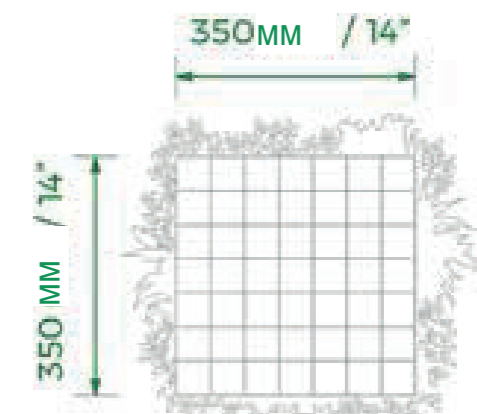

Заказ образцов

Для заказа свяжитесь с нами info@vistafolia.com