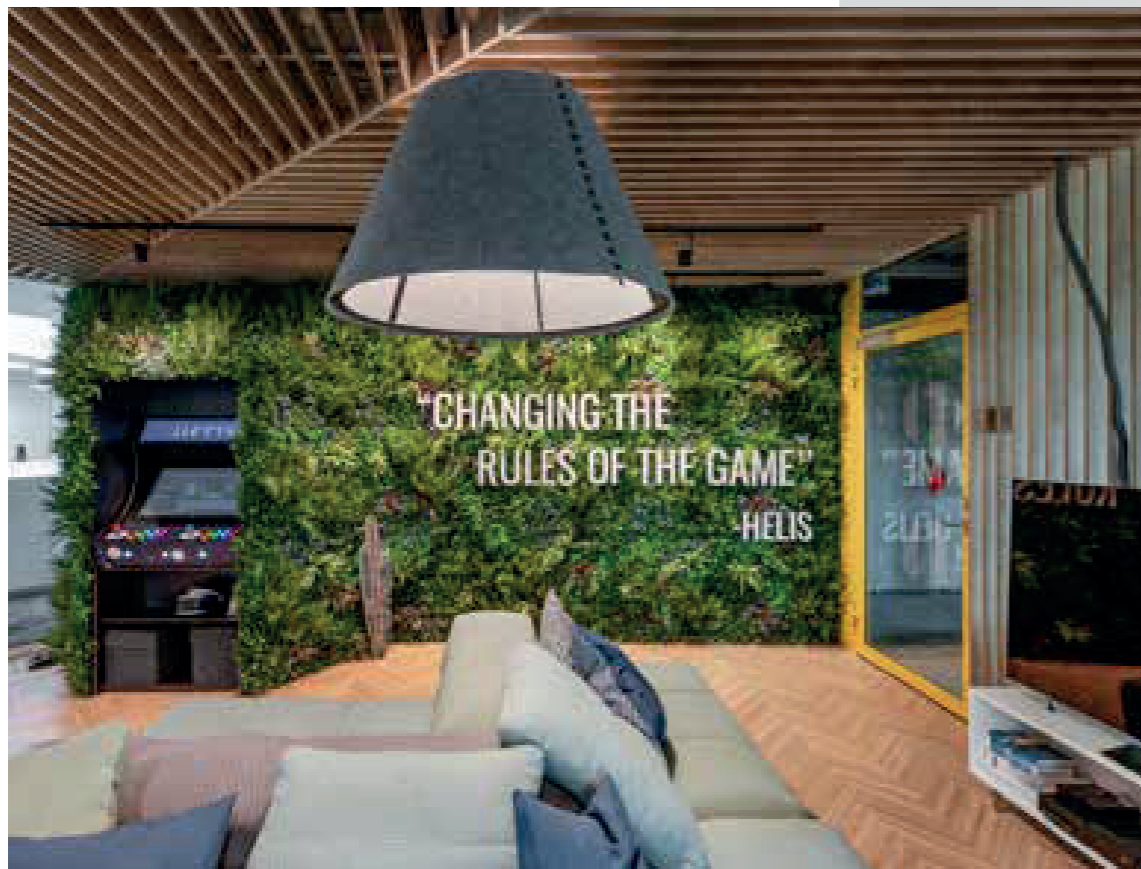

Эта динамичная литовская компания по разработке компьютерных программ, специализирующаяся на киберспорте, нуждалась в интерьере, который отражал бы их нестандартное мышление. Для компенсации отсутствия вида из окна она выбрала Vistafolia®, чтобы смягчить окружающую обстановку и добавить уют к игровым автоматам.

VISTAFOLIA LTD. ПОДАРИТЕ СТЕНАМ ЖИЗНЬ