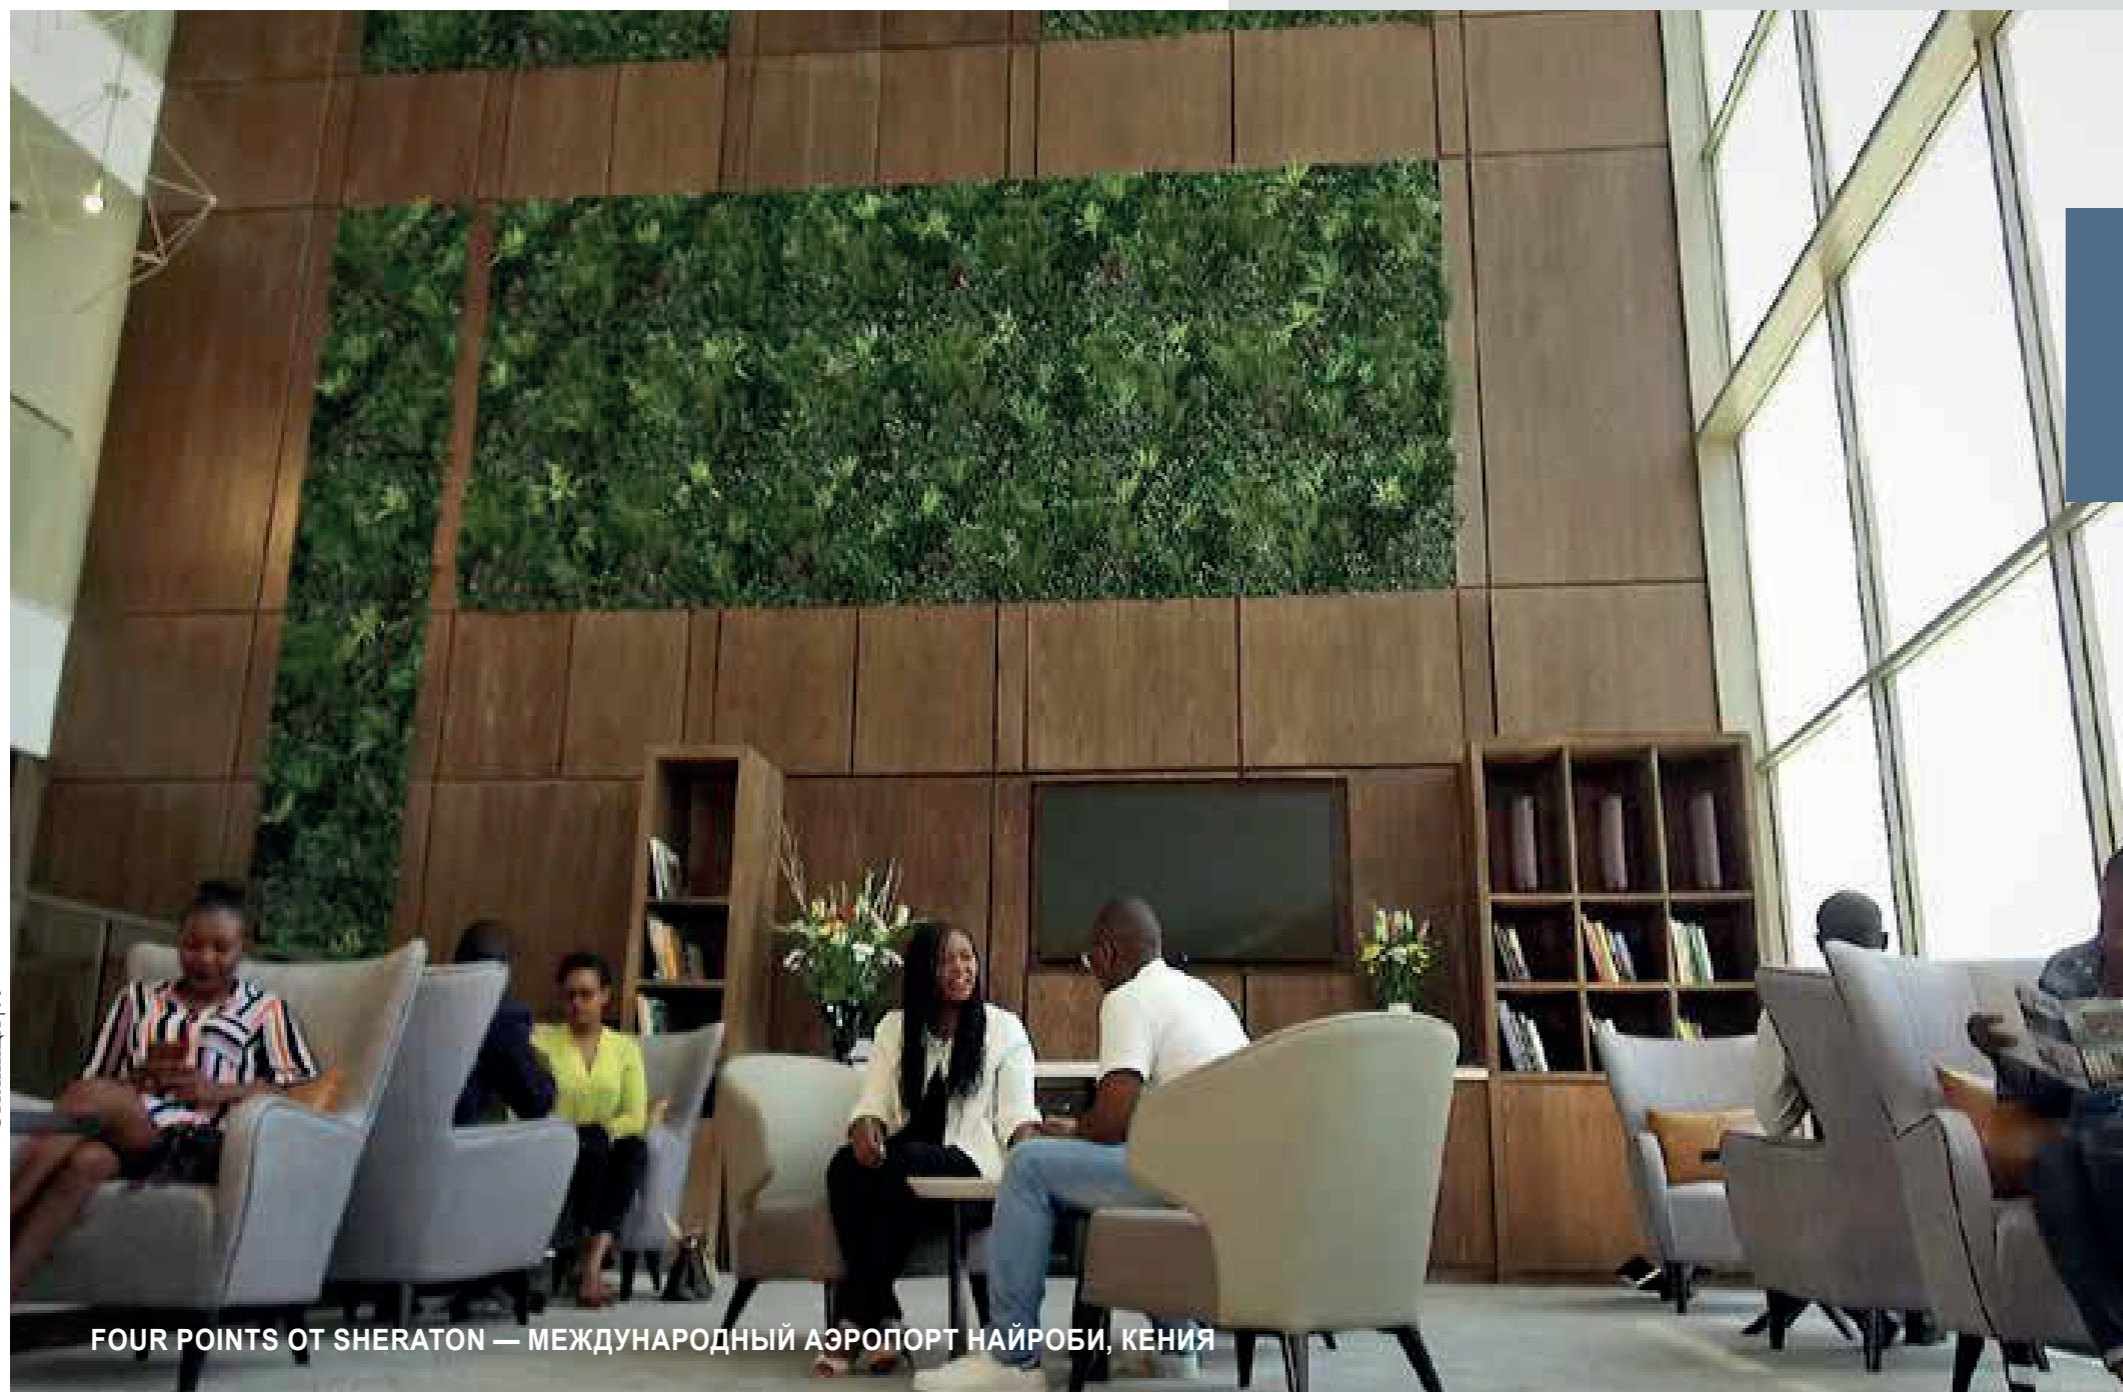

FOUR POINTS OT SHERATON — МЕЖДУНАРОДНЫЙ АЭРОПОРТ НАЙРОБИ, КЕНИЯ

НАДЕЖНО
ИЗГОТОВЛЕНО

ВЫБОР МЕЖДУНАРОДНЫХ БРЕНДОВ

Надежно изготовленная Vistafolia® является единственной системой искусственных зеленых стен на рынке, которая соответствует самым строгим международным импортным требованиям в мире благодаря сертификации ISO 9001 и стандартам ISO в области пожарных и УФ-испытаний.